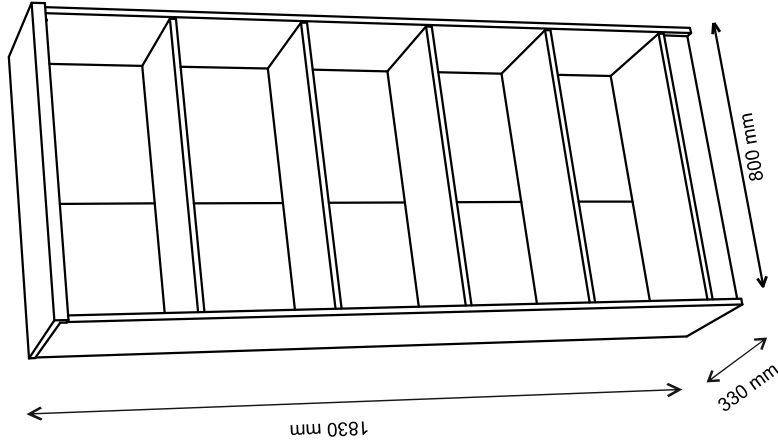

# Installation manual

TOP-MIX: REG\_OTW\_WYS\_80

Element symbol	Dimensions		Code	Package
	800	16/32		
1	330	1	T-206	2/2
2	1814	16	T-109	1/1
3	1814	16	T-110	1/1
4	766	16	T-311	2/2
5	766	16	T-312	2/2
6	766	16	T-405	1/1
7	1745	3	T-608	1/1