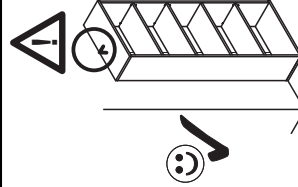

# Installation manual

TOP-MIX: REG\_OTW\_WYS\_80

Element symbol	Dimensions		Code	Package
	800	16/32		
1	330	1	T-206	2/2
2	1814	16	T-109	1/1
3	1814	16	T-110	1/1
4	766	16	T-311	2/2
5	766	16	T-312	2/2
6	766	16	T-405	1/1
7	1745	3	T-608	1/1