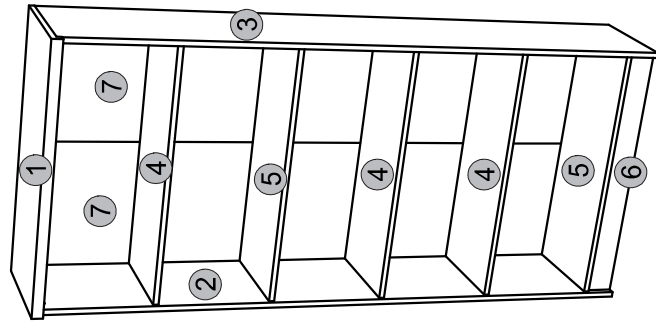

# Installation manual

TOP-MIX: REG\_OTW\_WYS\_80

Element symbol	Dimensions		Code	Package
	800	16/32		
1	330	1	T-206	2/2
2	1814	16	T-109	1/1
3	1814	16	T-110	1/1
4	766	16	T-311	2/2
5	766	16	T-312	2/2
6	766	16	T-405	1/1
7	1745	3	T-608	1/1