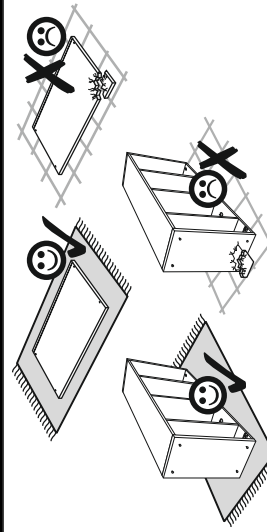

# Installation manual

TOP-MIX: REG\_OTW\_WYS\_80

Element symbol	Dimensions		Code	Package
	800	16/32		
1	330	1	T-206	2/2
2	1814	16	T-109	1/1
3	1814	16	T-110	1/1
4	766	16	T-311	2/2
5	766	16	T-312	2/2
6	766	16	T-405	1/1
7	1745	3	T-608	1/1