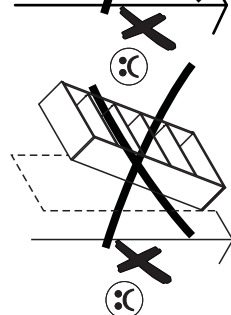

# Installation manual

TOP-MIX: REG\_OTW\_WYS\_80

Element symbol	Dimensions		Code	Package
	800	16/32		
1	330	1	T-206	2/2
2	1814	16	T-109	1/1
3	1814	16	T-110	1/1
4	766	16	T-311	2/2
5	766	16	T-312	2/2
6	766	16	T-405	1/1
7	1745	3	T-608	1/1